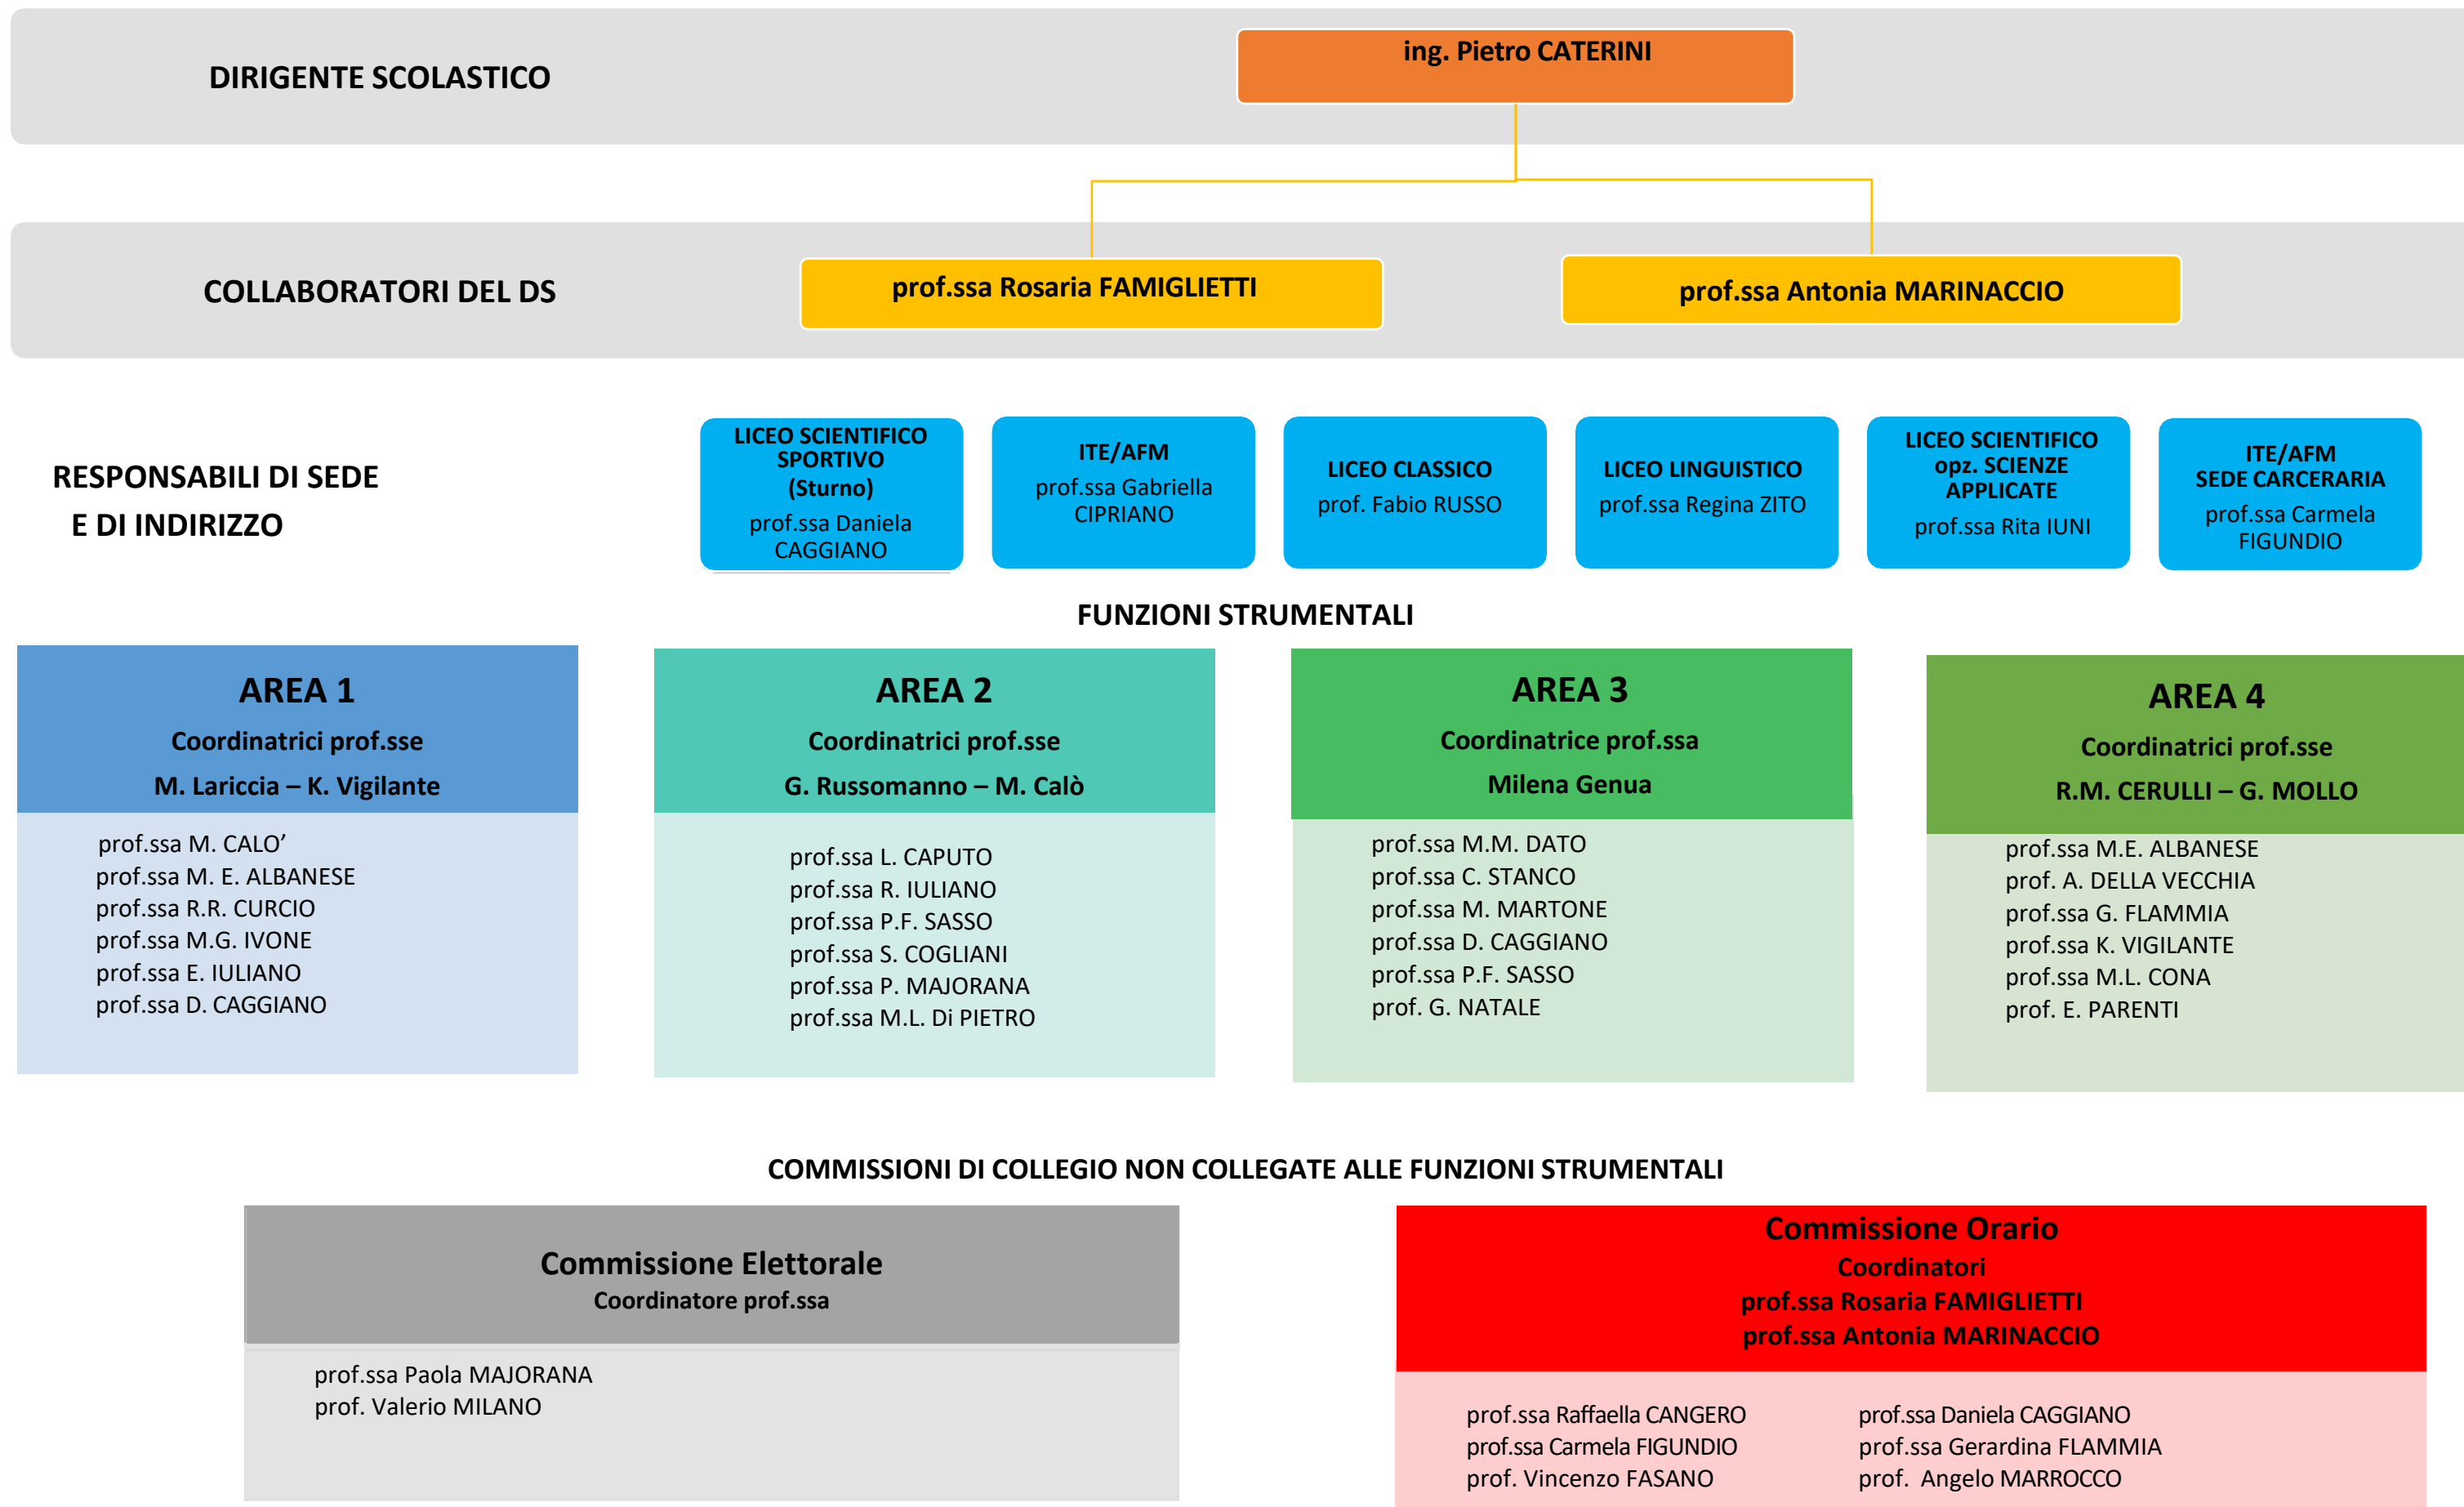

ISTITUTO D'ISTRUZIONE SECONDARIA SUPERIORE "Francesco De Sanctis" – SANT'ANGELO DEI LOMBARDI (AV)

ORGANIGRAMMA a. s. 2024/2025

COMMISSIONE NUCLEO INTERNO DI VALUTAZIONE

Collaboratori del DS
Responsabili di Sede/Indirizzo

INCLUSIONE

coord. prof. Vito LORUSSO
segr. prof.ssa Fabio RUSSO

coord. prof.ssa Giuseppina RUSSOMANNO
segr. prof. Edmondo LIENA

coord. prof.ssa Paola MAJORANA
segr. prof.ssa Emilia IULIANO

coord. prof.ssa Giuseppina MOLLO
segr. prof.ssa Lucia CAPUTO